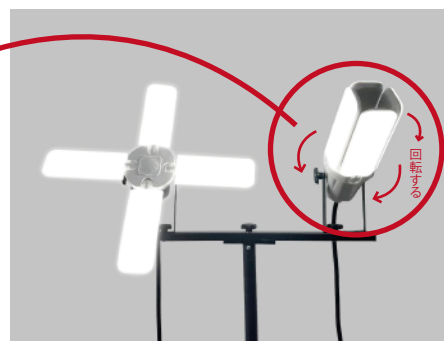

精密作業・狭小地での作業に最適

4M 可変ランプ FLD4M

- ・明るさも回転して変更可能
- ・白熱灯4個分相当の明るさ
- ・270° 方向も可変できる
- ・軽量でタフなランプ
- ・1灯で四方を照らせる
- ・1面で1560lmの光
- ・Ra95のランプも用意

消費電力	100V 50/60Hz
定格電圧	52W
色温度	4,000K / 5,000K
全光束	6,240lm (1面で1,560lm)
寸法	(閉) φ98 L 233
重さ	350g (灯具部)
電源コード	PSE VCT 2芯*0.75/5m 防雨型プラスチック ケーブル付

※仕様は変更する場合がございます