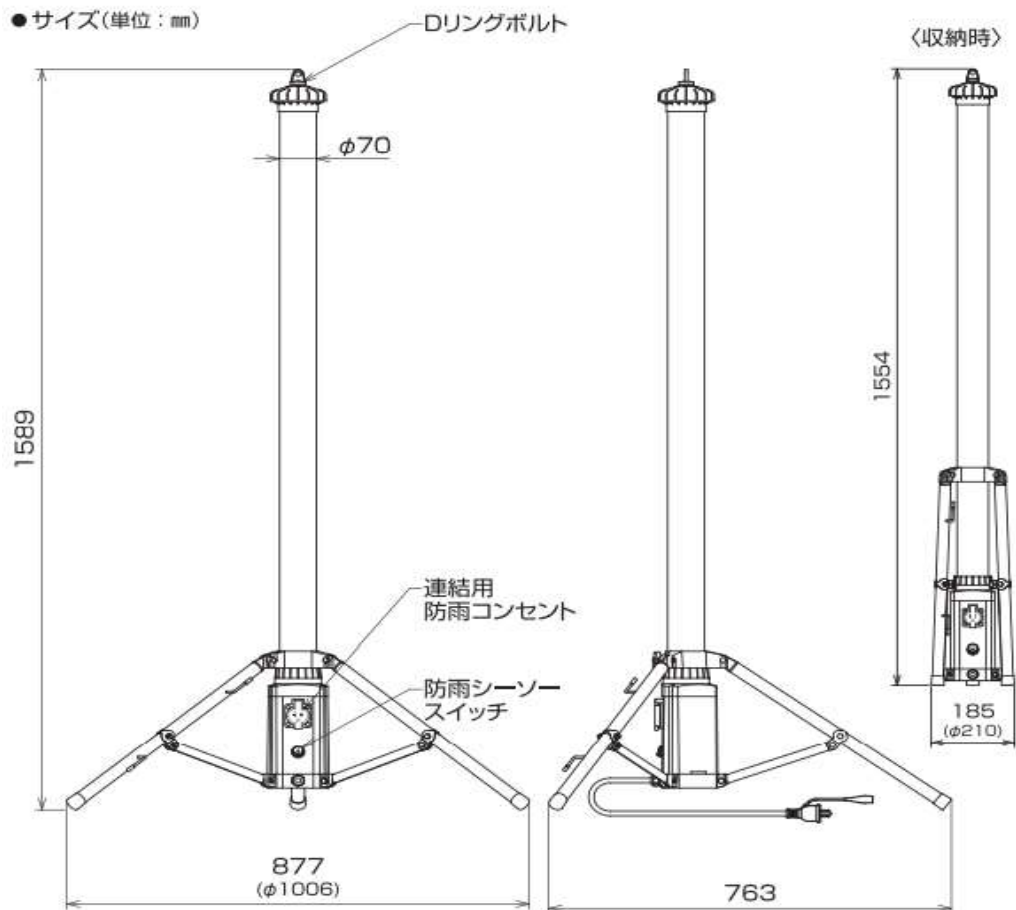

●サイズ(単位: mm)

*仕様は予告なく変更する場合がございます

仕様

品番	PCL100AC	
品名	ポールポットライト	
光源色	昼白色	
定格消費電力 (W)	100	
全光束 (lm)	11000	
相関色温度 (K)	5000	
電源仕様	AC100V	
演色性 (Ra)	Ra>80	
配光角度 (°)	360°	
質量 (g)	5.2kg	
連結可能台数	10台まで	
防水性	IP54	
定格寿命 (h)	40,000	
付属品	<ul style="list-style-type: none"> ・ショルダーベルト ・収納バッグ ・防塵カバー 	