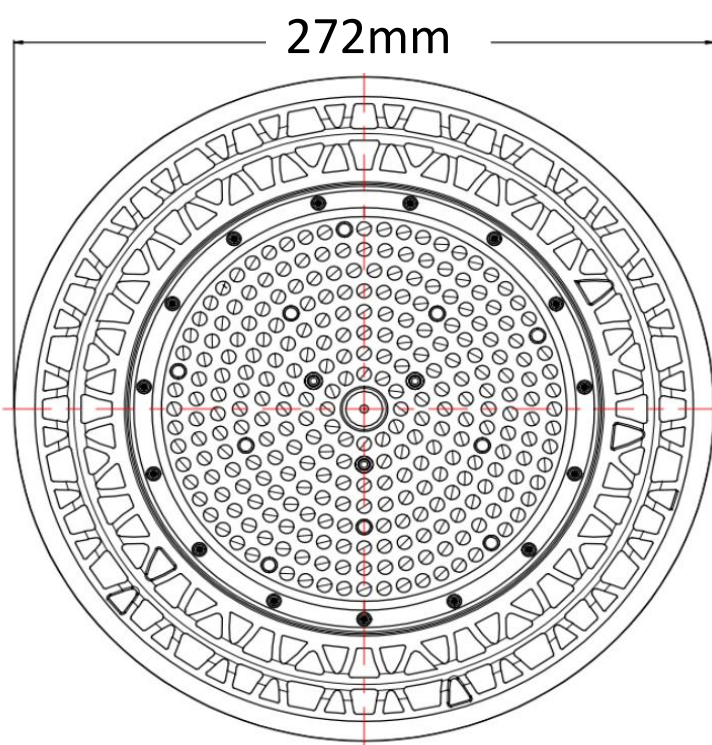

【安全上の注意点】

- ・お取り付けの際に電気工事が必要な場合は電気工事店（有資格者）にお任せください。
- ・器具を紙や布で覆ったり、可燃性のものに近付けないでください。（火災、器具加熱の原因）
- ・煙・臭いなどの異常を感じたら、すぐに電源を切ってください。（感電・火災の原因）
- ・落としたり、物をぶつけたり、傷つけたりしないでください。（破損の原因）
- ・器具の取り付け、取り外しや清掃の時は、必ず電源を切ってください。（感電・火傷の原因）
- ・定期的に器具点検・保守メンテナンスを行ってください。（不点灯、落下、火災の原因）

*仕様は予告なく変更する場合がございます

仕様

品番	GBX-180WK	
品名	高天井用LEDランプ	
光源色	昼白色	
定格入力電圧 (V)	100/200	
定格消費電力 (W)	180	
定格入力電流 (A)	1.83/1.07	
電源周波数 (Hz)	50/60	
力率 (PF)	0.98	
防水性	IP66	
全光束 (lm)	34,200	
耐サージ電圧 (V)	6KV	
配光角度 (°)	60/90/120	
質量 (kg)	3.8kg	
平均演色評価数 (Ra)	≥70	
相関色温度 (K)	5,000	
定格寿命 (h)	40,000	
電源コード	PSE VCT 3芯*0.75/1m	
梱包数 (個/箱)	1	

※定格寿命は、LED単体で定められた温度設計に基づいて算出した設計寿命であり、使用環境・使用方法により寿命が異なります。

【ご使用上の注意点】

- 1.安定器を使用している水銀灯用の器具へ設置する場合は、安定器は必ず外して、ご使用ください。
- 2.器具は、下記の環境・条件では使用しないで下さい。
  - ・湿度の高いところ
  - ・振動・衝撃の多いところ
  - ・腐食性ガス、可燃性ガスの生じるところ
  - ・油類、薬品などが付着するところ
  - ・塩素を使用している屋内プールなど
  - ・24時間連続使用など1日20時間以上の長時間使用の場合は、寿命が短くなる場合があります。
  - ・LED素子には光色、明るさにバラツキがあるため、同じ型名の商品でも、光色や明るさなどが異なる場合があります。
  - ・周囲温度は規定温度範囲内でご使用ください。
  - ・器具を長時間直視するのはおやめください。眼に悪影響を及ぼす恐れがあります。
  - ・分解・改善・修理をしないでください。

単位:mm