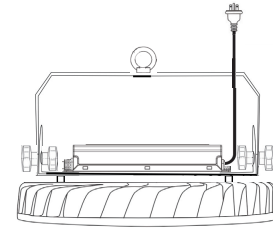

<照度イメージ>

照度：Lux

**GBX-100WK**  
120° レンズ

15.5m 四方平均照度 58.3Lux  
直下 107.9Lux

7m

10m 距離

22.2m 四方平均照度 28.6Lux  
直下 52.9Lux

**GBX-120WK**  
90° レンズ