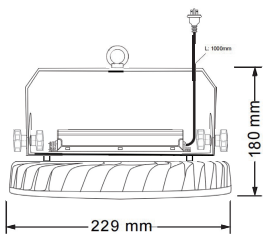

GBX-100WK
GBX-120WK