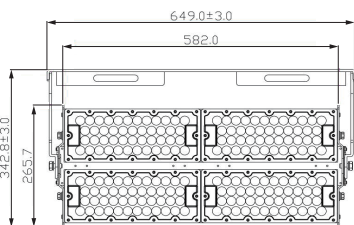

「ライトこまち®」
シリーズ

LED投光器 GBXシリーズ

タフで軽量、
圧倒的な経済性!

あらゆる
現場に
適応

防水性
IP66

工事
照明器具を
展開

超軽量
当社比約50%削減

※写真はイメージです

工事現場の仮設灯や、倉庫・工場等の常設灯に最適!

高効率LEDtip 採用で小型軽量化

GBX-400W

<仕様>

型番	GBX-100WK	GBX-120WK	GBX-150WK	GBX-180WK	GBX-400W	GBX-480W
定格電圧	100/200V	100/200V	100/200V	100/200V	100/200V	100/200V
定格消費電力	100W	120W	150W	180W	400W	480W
全光速	16000lm	19200lm	24000lm	34200lm	64000lm	76800lm
色温度	5000K	5000K	5000K	5000K	5700K	5700K
サイズ (mm)	Ø229×H180	Ø229×H180	Ø272×H180	Ø272×H180	649×342.8 ×132.1	596.9×362.0 ×130.7
質量	2.60kg	2.66kg	3.08kg	3.08kg	9.9kg	10.1kg
定格寿命	40000h	40000h	40000h	40000h	40000h	50000h

※製品の仕様は、予告なく変更する場合があります。

日本グローバル照明株式会社

URL : www.ngl-j.com

Mail : ngl.support@ngl-j.com