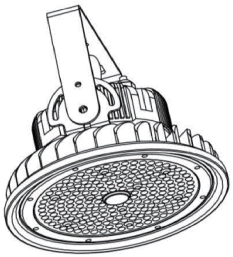

「ライトこまち<sup>®</sup>」  
シリーズ

LED投光器 GBXシリーズ

タフで軽量、  
圧倒的な経済性!

あらゆる  
現場に  
適応

防水性  
IP66

工事  
照明器具を  
展開

超軽量  
当社比約50%削減

※写真はイメージです

工事現場の仮設灯や、倉庫・工場等の常設灯に最適!

高効率LEDtip 採用で小型軽量化

GBX-100WK  
GBX-120WK

GBX-150WK  
GBX-180WK

GBX-400W

GBX-480W

GBX-100WK  
GBX-120WK

GBX-400W