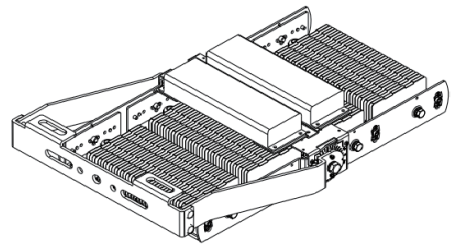

工事現場の仮設灯や、倉庫・工場等の常設灯に最適!

高効率LEDtip 採用で小型軽量化

GBX-100WK  
GBX-120WK

GBX-150WK  
GBX-180WK

GBX-400W

GBX-480W

GBX-100WK  
GBX-120WK

GBX-400W