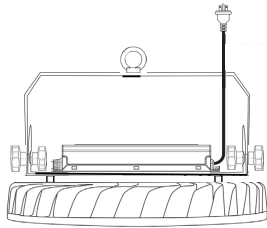

<照度イメージ>

照度：Lux

**GBX-100WK**  
120° レンズ

15.5m 四方平均照度 58.3Lux  
直下 107.9Lux

7m

10m 距離

22.2m 四方平均照度 28.6Lux  
直下 52.9Lux

**GBX-120WK**  
90° レンズ