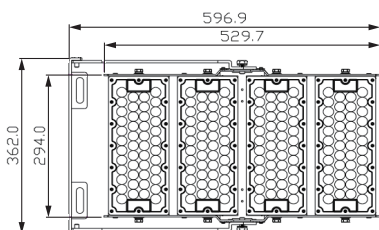

GBX-150WK  
GBX-180WK

GBX-480W

<仕様>

型番	GBX-100WK	GBX-120WK	GBX-150WK	GBX-180WK	GBX-400W	GBX-480W
定格電圧	100/200V	100/200V	100/200V	100/200V	100/200V	100/200V
定格消費電力	100W	120W	150W	180W	400W	480W
全光速	16000lm	19200lm	24000lm	34200lm	64000lm	76800lm
色温度	5000K	5000K	5000K	5000K	5700K	5700K
サイズ (mm)	Ø229×H180	Ø229×H180	Ø272×H180	Ø272×H180	649×342.8 ×132.1	596.9×362.0 ×130.7
質量	2.60kg	2.66kg	3.08kg	3.08kg	9.9kg	10.1kg
定格寿命	40000h	40000h	40000h	40000h	40000h	50000h