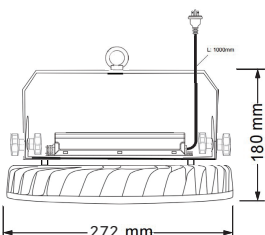

GBX-150WK  
GBX-180WK

GBX-480W

<仕様>

型番	GBX-100WK	GBX-120WK	GBX-150WK	GBX-180WK	GBX-400W	GBX-480W
定格電圧	100/200V	100/200V	100/200V	100/200V	100/200V	100/200V
定格消費電力	100W	120W	150W	180W	400W	480W
全光速	16000lm	19200lm	24000lm	34200lm	64000lm	76800lm
色温度	5000K	5000K	5000K	5000K	5700K	5700K
サイズ (mm)	Ø229×H180	Ø229×H180	Ø272×H180	Ø272×H180	649×342.8 ×132.1	596.9×362.0 ×130.7
質量	2.60kg	2.66kg	3.08kg	3.08kg	9.9kg	10.1kg
定格寿命	40000h	40000h	40000h	40000h	40000h	50000h