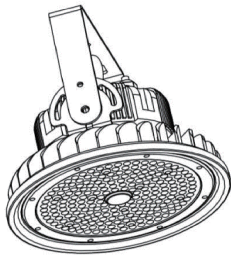

「ライトこまち<sup>®</sup>」  
シリーズ

LED投光器 GBXシリーズ

タフで軽量、  
圧倒的な経済性!

あらゆる  
現場に  
適応

防水性  
IP66

工事  
照明器具を  
展開

超軽量  
当社比約50%削減

※写真はイメージです

工事現場の仮設灯や、倉庫・工場等の常設灯に最適!

高効率LEDtip 採用で小型軽量化

GBX-100WK  
GBX-120WK

GBX-150WK  
GBX-180WK

GBX-400W

GBX-480W

GBX-100WK  
GBX-120WK

GBX-400W