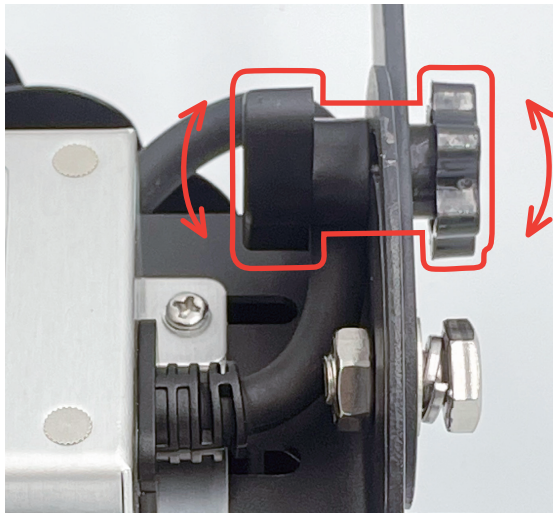

<製品特長>

- ・工具を使用することなく手で角度調整できるように改良
- ・発光効率が高く、寿命が長い LED チップを採用
- ・防紫外線 PC レンズを採用 (>95% 透光率)
- ・長寿命の電源ドライバーを採用