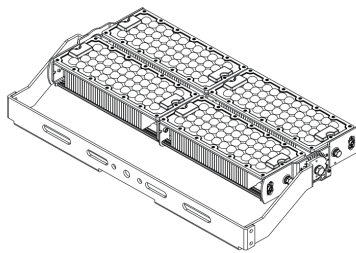

工事現場の仮設灯や、倉庫・工場等の常設灯に最適!

高効率LEDtip 採用で小型軽量化

GBX-100WK  
GBX-120WK

GBX-150WK  
GBX-180WK

GBX-400W

GBX-480W

GBX-100WK  
GBX-120WK

GBX-400W