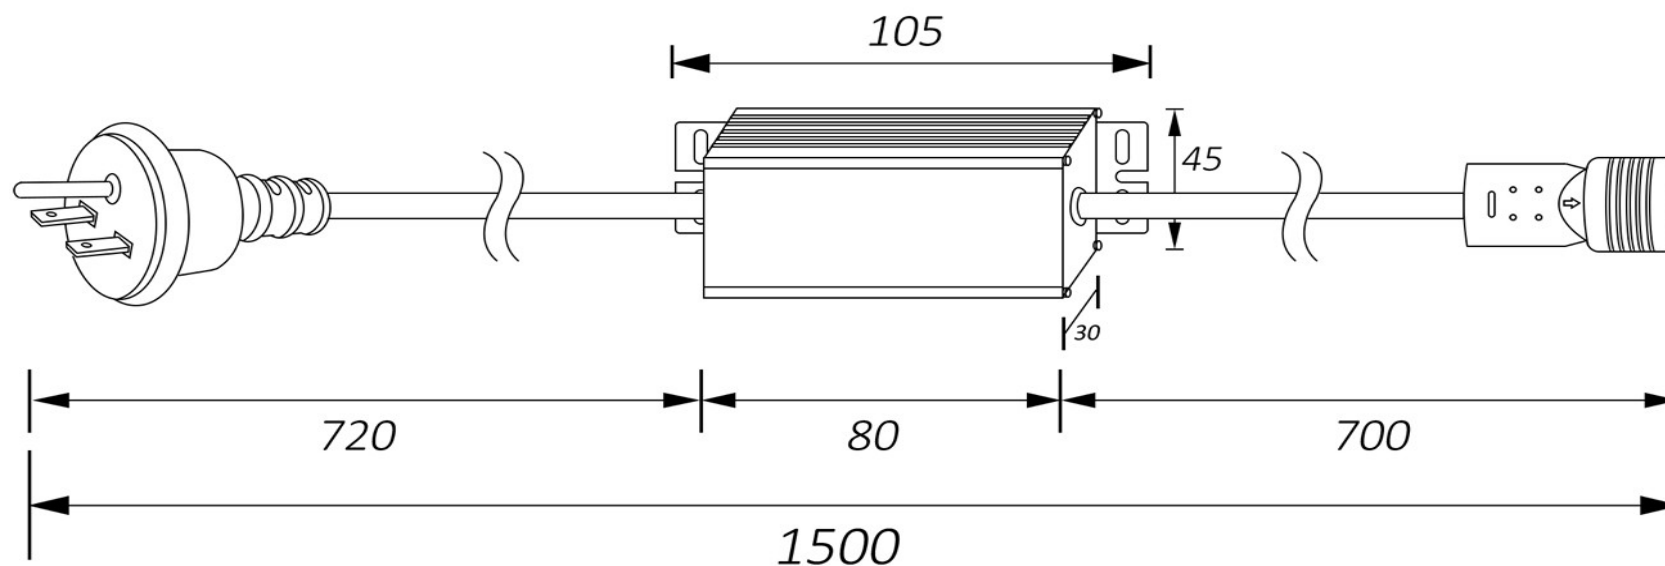

LEDKADP-200B

【ご使用上の注意事項】

- 1.この製品は、当社LEDKシリーズ専用整流器です。
- 2.定格電圧200Vでご使用ください。ロープライトのご使用長さは100mまでです。
- 3.規定長さ以上のご使用は発火、ショート危険がありますので、お止めください。
- 4.直射日光の当たる場所では、覆いを施すと長くご使用いただけます。
- 5.製品の分解・改善・修理をしないでください。
- 6.他の用途での使用はできません。

*仕様は予告なく変更する場合がございます

仕様

品番	LEDKADP-200B
品名	ロープLED200V専用整流器
定格入力電圧 (V)	AC200
使用環境温度 (°C)	-10~40
最大出力電流	7A
耐サージ電圧	3KV
材質	AL(本体)
全長	1500mm
質量	360g
寸法 (整流器)	105 * 45 * 30mm

※・分解・改造しないでください。