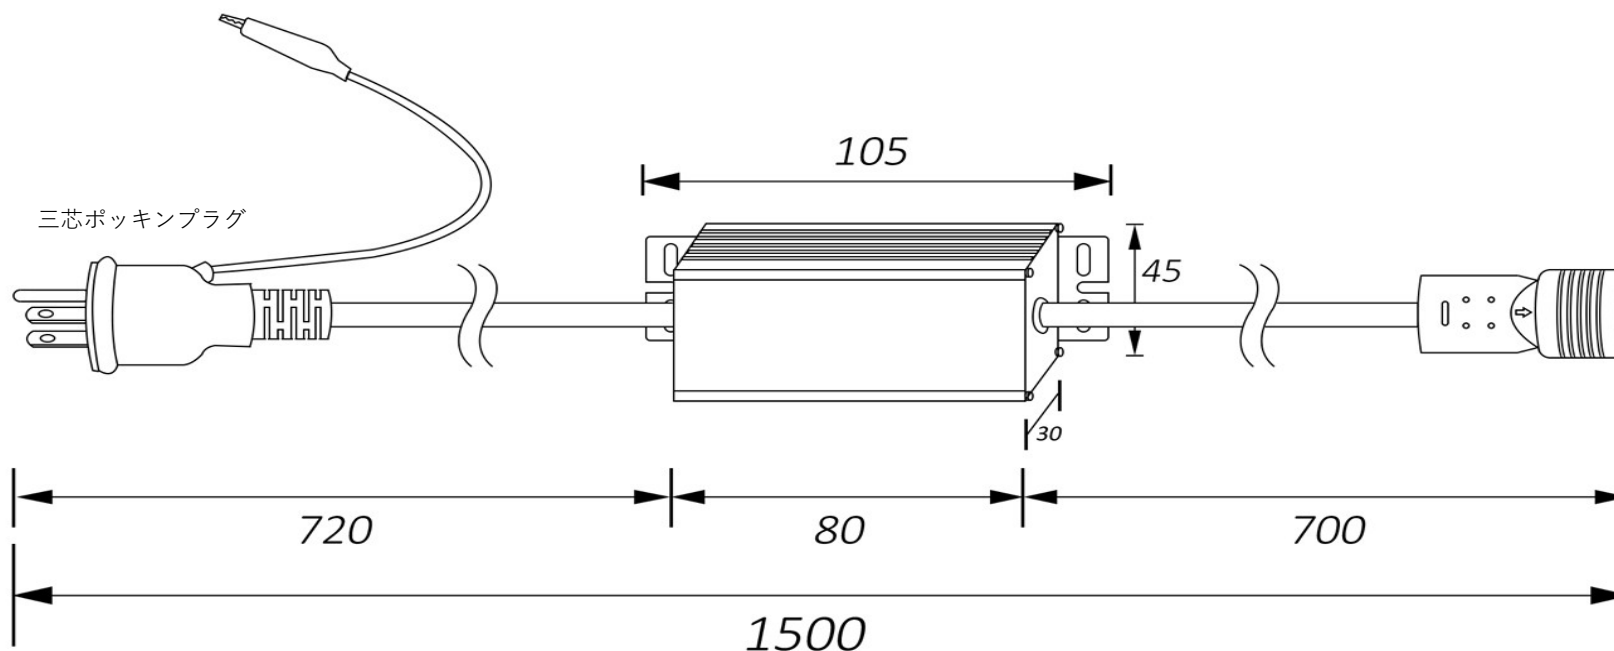

LEDKADP-100B

【ご使用上の注意事項】

- 1.この製品は、当社LEDKシリーズ専用整流器です。
- 2.定格電圧100Vでご使用ください。ロープライトのご使用長さは50mまでです。
- 3.規定長さ以上のご使用は発火、ショート危険がありますので、お止めください。
- 4.直射日光の当たる場所では、覆いを施すと長くご使用いただけます。
- 5.製品の分解・改善・修理をしないでください。
- 6.他の用途での使用はできません。

*仕様は予告なく変更する場合がございます

仕様

品番	LEDKADP-100B
品名	ロープLED100V専用整流器
定格入力電圧 (V)	AC100
使用環境温度 (°C)	-10~40
最大出力電流	7A
耐サージ電圧	3KV
材質	AL(本体)
全長	1500mm
質量	360g
寸法 (整流器)	105 * 45 * 30mm

※・分解・改造しないでください。