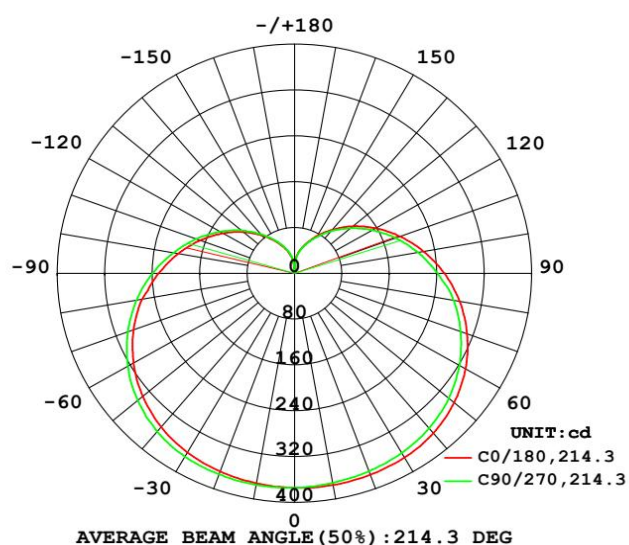

品番	品名	材質	備考
1	LEDカバー	PC	
2	本体	PBT	
3	口金	銅合金	E26

*仕様は予告なく変更する場合がございます

仕様	
品番	FAW20-N
品名	広配光電球LED
光源色	昼白色
定格入力電圧 (V)	100/200
定格消費電力 (W)	18.0
定格入力電流 (A)	0.20/0.10
電源周波数 (Hz)	50/60兼用
力率 (PF)	≥ 0.9
全光束 (lm)	3,000
配光角度 (°)	214.3
防水性	IP65相当
口金	E26
質量 (g)	102
平均演色評価数 (Ra)	≥ 80
相関色温度 (K)	5,000
定格寿命 (h)	30,000
梱包数 (個/箱)	40

※定格寿命は、LED単体で定められた温度設計に基づいて算出した設計寿命であり、使用環境・使用方法により寿命が異なります。

単位: mm