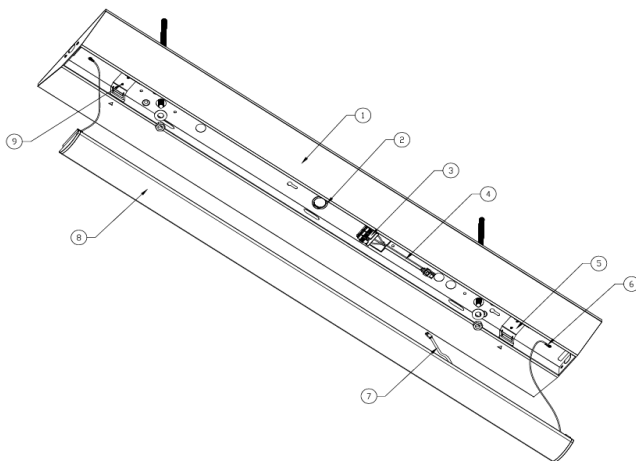

**【安全上の注意点】**

- ・お取り付けの際に電気工事が必要な場合は電気工事店(有資格者)にお任せください。
- ・分解・改善・修理をしないでください。

部品図リスト

NO	名称	材質	数量	備考
1	ベースプレート	SPOC塗装	1	
2	保護チューブ	PC 白	1	
3	接線端子	PC	1	パナ電材
4	接続コネクタ		1	
5	クリップ	SUS304	2	
6	落下防止ワイヤー		2	
7	接線コネクタ		1	LED入力側
8	LEDカバー	PC	1	
9				

\*仕様は予告なく変更する場合がございます

仕様	
品番	GLBFLR20
品名	ベースライト照明器具
光源色	昼白色
定格入力電圧 (V)	100/200/242
定格消費電力 (W)	17.2
定格入力電流 (A)	0.173/0.087/0.072
電源周波数 (Hz)	50/60
全光束 (lm)	2,000
質量 (g)	1830
平均演色評価数 (Ra)	≥80
相関色温度 (K)	5,000
定格寿命 (h)	50,000
梱包数 (個/箱)	1

単位:mm