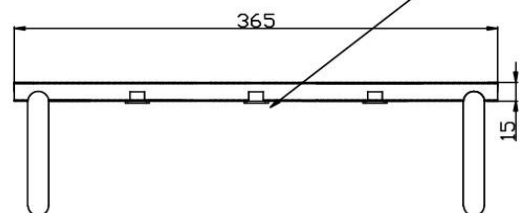

尺寸 (mm)	公差
≤0.5	±20%
>0.5~3	±0.10
>3~6	±0.15
>6~30	±0.20
>30~120	±0.30
>120~400	±0.35
>400~1000	±0.50
>1000~2000	±0.65
>2000~4000	±1.00

底部アダプター
接続用

型番: YS36 (床置き台)

番号	名称	規格	数量
1	取付けバー		1
2	C形パイプ足		2
3	三脚取付アダプター		1
4	エンドキャップ	16	4
5	スポンジフォーム	16 * 115	4
6	エンドカバー	30 * 15	2
7	固定ネジ	M6 * 25	2
8	灯具取付けボルト	M10 * 30	2
9	固定用ボルト	M6 * 16	2

*組み立て式 (トールスタンド・床置き 他の用途)

*仕様は予告なく変更する場合がございます

型番	YS36
品名	床置き台
材質	鋼板
寸法	365 * 315 * 100mm
質量	400g(本体)
日本グローバル照明株式会社	