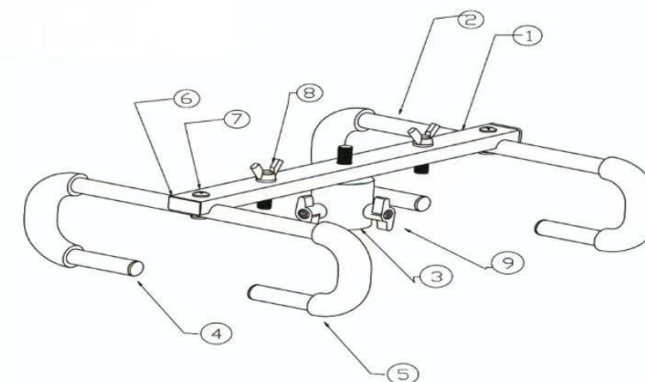

尺寸 (mm)	公差
≤0.5	±20%
>0.5~3	±0.10
>3~6	±0.15
>6~30	±0.20
>30~120	±0.30
>120~400	±0.35
>400~1000	±0.50
>1000~2000	±0.65
>2000~4000	±1.00

底部アダプター
接続用

型番: YS36 (床置き台)

番号	名称	規格	数量
1	取付けバー		1
2	C形パイプ足		2
3	三脚取付アダプター		1
4	エンドキャップ	16	4
5	スポンジフォーム	16 * 115	4
6	エンドカバー	30 * 15	2
7	固定ネジ	M6 * 25	2
8	灯具取付けボルト	M10 * 30	2
9	固定用ボルト	M6 * 16	2

*組み立て式 (トールスタンド・床置き 他の用途)

*仕様は予告なく変更する場合がございます

型番	YS36
品名	床置き台
材質	鋼板
寸法	365 * 315 * 100mm
質量	400g(本体)
日本グローバル照明株式会社	