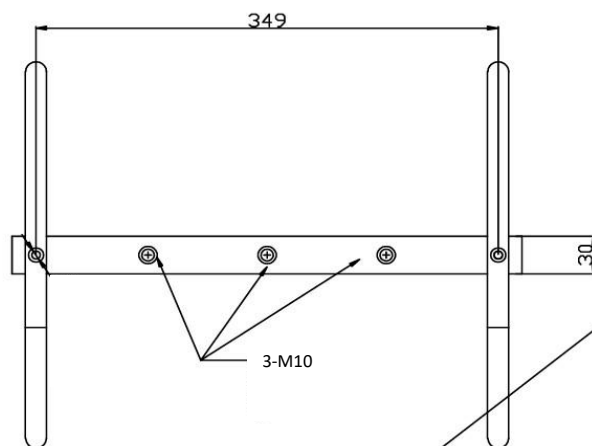

尺寸 (mm)	公差
≤0.5	±20%
>0.5~3	±0.10
>3~6	±0.15
>6~30	±0.20
>30~120	±0.30
>120~400	±0.35
>400~1000	±0.50
>1000~2000	±0.65
>2000~4000	±1.00

底部アダプター
接続用

型番: YS36 (床置き台)

番号	名称	規格	数量
1	取付けバー		1
2	C形パイプ足		2
3	三脚取付アダプター		1
4	エンドキャップ	16	4
5	スポンジフォーム	16 * 115	4
6	エンドカバー	30 * 15	2
7	固定ネジ	M6 * 25	2
8	灯具取付けボルト	M10 * 30	2
9	固定用ボルト	M6 * 16	2

*組み立て式 (トールスタンド・床置き 他の用途)

*仕様は予告なく変更する場合がございます

型番	YS36
品名	床置き台
材質	鋼板
寸法	365 * 315 * 100mm
質量	400g(本体)
日本グローバル照明株式会社	