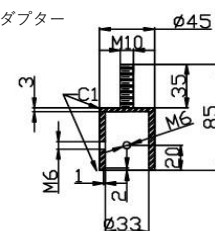

尺寸 (mm)	公差
≤0.5	±20%
>0.5~3	±0.10
>3~6	±0.15
>6~30	±0.20
>30~120	±0.30
>120~400	±0.35
>400~1000	±0.50
>1000~2000	±0.65
>2000~4000	±1.00

底部アダプター
接続用

型番: YS36 (床置き台)

番号	名称	規格	数量
1	取付けバー		1
2	C形パイプ足		2
3	三脚取付アダプター		1
4	エンドキャップ	16	4
5	スポンジフォーム	16 * 115	4
6	エンドカバー	30 * 15	2
7	固定ネジ	M6 * 25	2
8	灯具取付けボルト	M10 * 30	2
9	固定用ボルト	M6 * 16	2

*組み立て式 (トールスタンド・床置き 他の用途)

*仕様は予告なく変更する場合がございます

型番	YS36
品名	床置き台
材質	鋼板
寸法	365 * 315 * 100mm
質量	400g(本体)
日本グローバル照明株式会社	