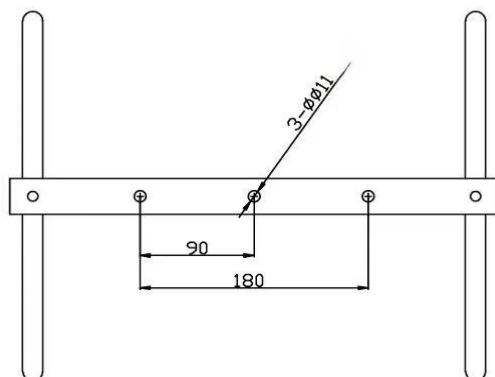

尺寸 (mm)	公差
≤0.5	±20%
>0.5~3	±0.10
>3~6	±0.15
>6~30	±0.20
>30~120	±0.30
>120~400	±0.35
>400~1000	±0.50
>1000~2000	±0.65
>2000~4000	±1.00

底部アダプター
接続用

型番: YS36 (床置き台)

番号	名称	規格	数量
1	取付けバー		1
2	C形パイプ足		2
3	三脚取付アダプター		1
4	エンドキャップ	16	4
5	スポンジフォーム	16 * 115	4
6	エンドカバー	30 * 15	2
7	固定ネジ	M6 * 25	2
8	灯具取付けボルト	M10 * 30	2
9	固定用ボルト	M6 * 16	2

*組み立て式 (トールスタンド・床置き 他の用途)

*仕様は予告なく変更する場合がございます

型番	YS36
品名	床置き台
材質	鋼板
寸法	365 * 315 * 100mm
質量	400g(本体)
日本グローバル照明株式会社	