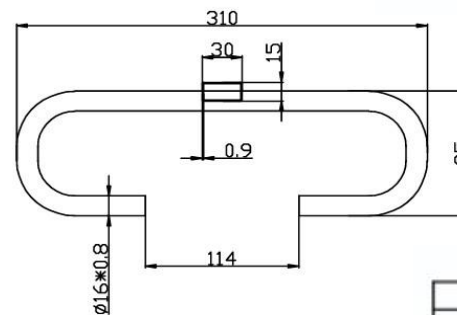

尺寸 (mm)	公差
≤0.5	±20%
>0.5~3	±0.10
>3~6	±0.15
>6~30	±0.20
>30~120	±0.30
>120~400	±0.35
>400~1000	±0.50
>1000~2000	±0.65
>2000~4000	±1.00

底部アダプター
接続用

型番: YS36 (床置き台)

番号	名称	規格	数量
1	取付けバー		1
2	C形パイプ足		2
3	三脚取付アダプター		1
4	エンドキャップ	16	4
5	スポンジフォーム	16 * 115	4
6	エンドカバー	30 * 15	2
7	固定ネジ	M6 * 25	2
8	灯具取付けボルト	M10 * 30	2
9	固定用ボルト	M6 * 16	2

*組み立て式 (トールスタンド・床置き 他の用途)

*仕様は予告なく変更する場合がございます

型番	YS36
品名	床置き台
材質	鋼板
寸法	365 * 315 * 100mm
質量	400g(本体)
日本グローバル照明株式会社	