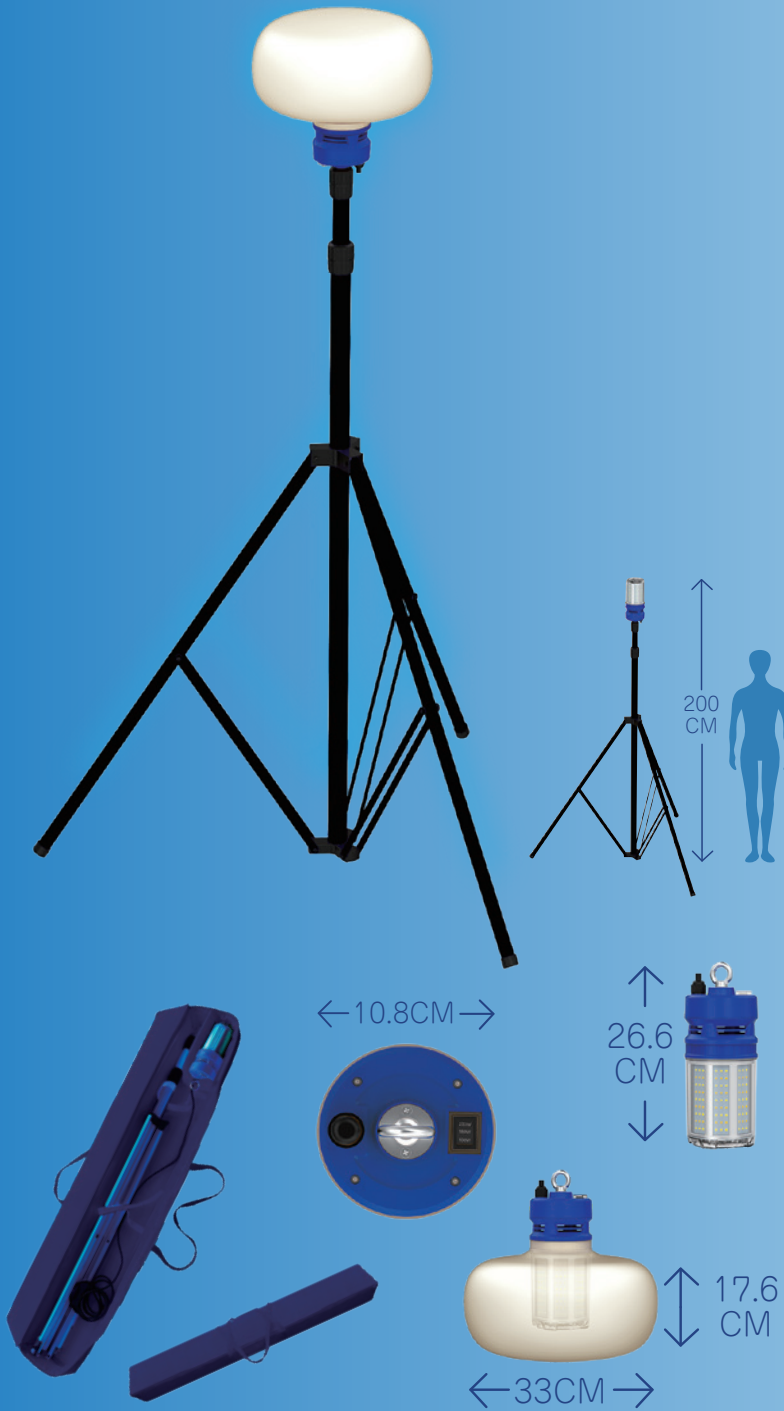

ライトこまち[®]シリーズ

PBF-250

ポータブルバルーンライト

- ✓ コンパクトで一人で移動・設置が可
- ✓ 雨天時も使用可能な耐久性
- ✓ 調光機能で適切な照度調整が可
- ✓ 従来より小型で風に強い
- ✓ 作業車両に着けても邪魔にならない
- ✓ 屋外・屋内作業に使える
- ✓ 吊下げ・スタンドで設置可

製品スペック

消費電力	250W
定格寿命	40000H
定格電圧	100v/200v
周波数	50/60Hz
色温度	5000K
全光束	30000lm
CRI	≧80
PF	≧0.9
配光角度	≧240°
チップス	SMD2835
材質	PC+AL
防水性	IP65
尺寸	本体：H266×φ108mm バルーン展開：H176×φ330mm
重量	1.9kg
使用温度	-15~45°C
サージ電圧	≧4KV
送風機	ファン一体型